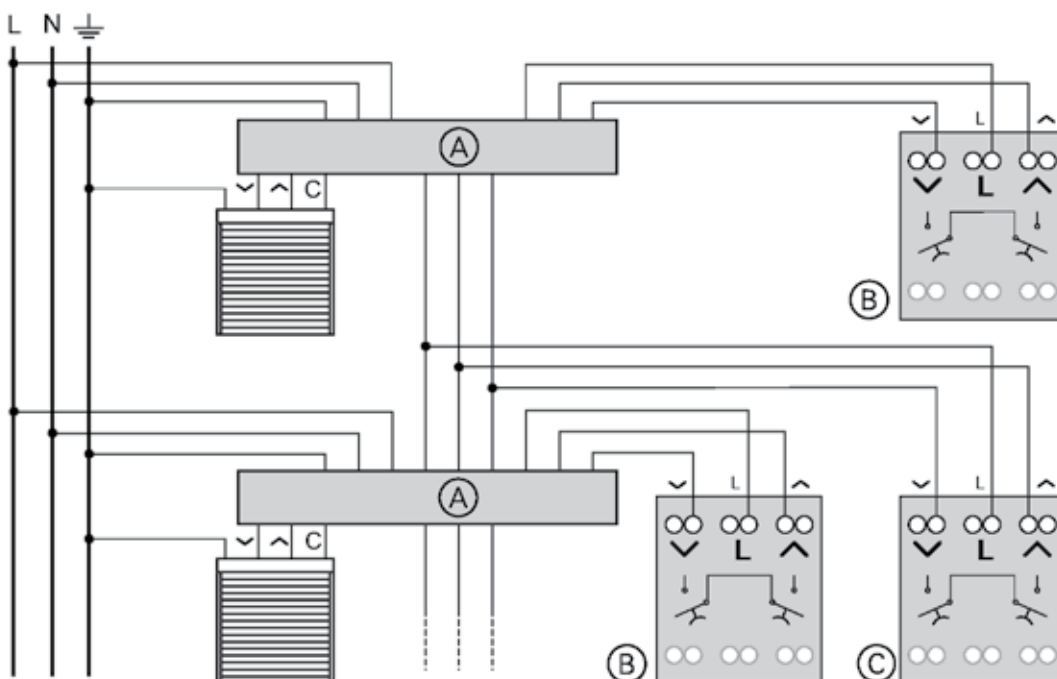

Техническая информация

Примеры соединения

Элементы управления

Выключатели на два направления

Цепь включения/
выключения

Цепь с выключателем на два направления

Выключатели на два направления со светодиодным индикатором

Цепь включения/
выключения
с контрольной
лампой

Цепь включения/
выключения
с индикаторной
лампой

Цепь с выключателем на два
направления с контрольной лампой

Двойные выключатели на два направления

2 цепи включения/
выключения

Сочетание с 2 выключателями на два направления

Техническая информация

Кнопочный выключатель

Управление освещением с помощью импульсного реле

Управление освещением на лестничных клетках с помощью таймера

Кнопочный выключатель со светодиодным индикатором

Управление освещением с помощью импульсного реле

Управление освещением на лестничных клетках с помощью таймера

Специализированные элементы управления

Кнопочный выключатель для жалюзи

- Ⓐ Модуль управления.
- Ⓑ Кнопочный выключатель для жалюзи: локальное управление.
- Ⓒ Кнопочный выключатель для жалюзи: центральное управление.