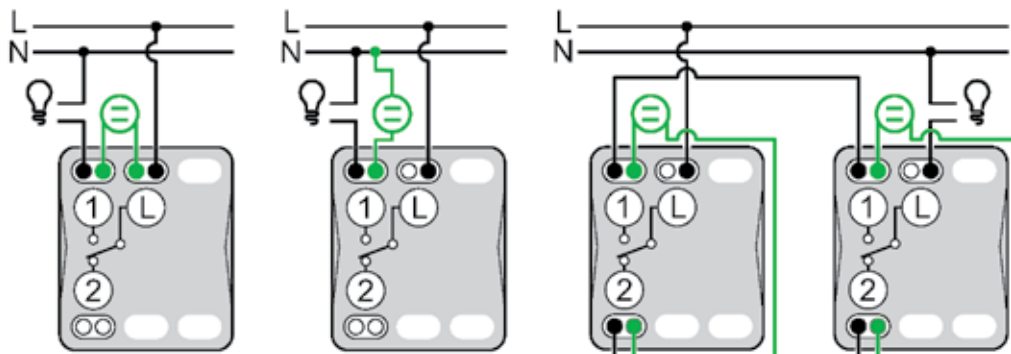

Техническая информация

Примеры соединения

Элементы управления

Выключатели на два направления

Цепь включения/
выключения

Цепь с выключателем на два направления

Выключатели на два направления со светодиодным индикатором

Цепь включения/
выключения
с контрольной
лампой

Цепь включения/
выключения
с индикаторной
лампой

Цепь с выключателем на два
направления с контрольной лампой

Двойные выключатели на два направления

2 цепи включения/
выключения

Сочетание с 2 выключателями на два направления

Техническая информация

Кнопочный выключатель

Управление освещением с помощью импульсного реле

Управление освещением на лестничных клетках с помощью таймера

Кнопочный выключатель со светодиодным индикатором