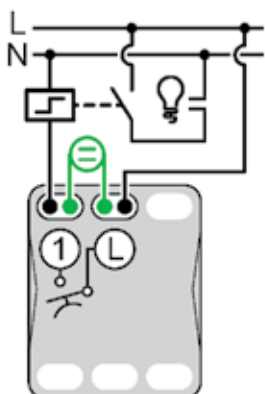

Техническая информация

Примеры соединения

Элементы управления

Выключатели на два направления

Цепь включения/
выключения

Цепь с выключателем на два направления

Выключатели на два направления со светодиодным индикатором

Цепь включения/
выключения
с контрольной
лампой

Цепь включения/
выключения
с индикаторной
лампой

Цепь с выключателем на два
направления с контрольной лампой

Двойные выключатели на два направления

2 цепи включения/
выключения

Сочетание с 2 выключателями на два направления

Техническая информация

Кнопочный выключатель

Управление освещением с помощью импульсного реле

Управление освещением на лестничных клетках с помощью таймера

Кнопочный выключатель со светодиодным индикатором

Управление освещением с помощью импульсного реле

Управление освещением на лестничных клетках с помощью таймера

Специализированные элементы управления

Кнопочный выключатель для жалюзи

- Ⓐ Модуль управления.
- Ⓑ Кнопочный выключатель для жалюзи: локальное управление.
- Ⓒ Кнопочный выключатель для жалюзи: центральное управление.