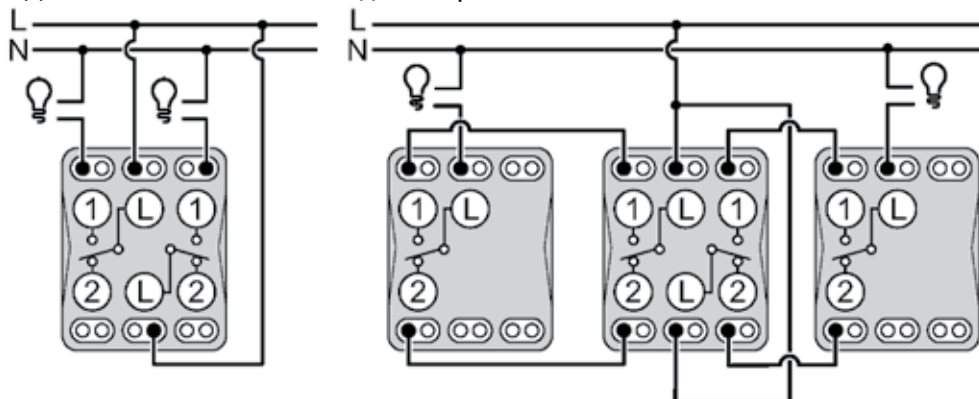

Техническая информация

Примеры соединения

Элементы управления

Выключатели на два направления

Цепь включения/
выключения

Цепь с выключателем на два направления

Выключатели на два направления со светодиодным индикатором

Цепь включения/
выключения
с контрольной
лампой

Цепь включения/
выключения
с индикаторной
лампой

Цепь с выключателем на два
направления с контрольной лампой

Двойные выключатели на два направления

2 цепи включения/
выключения

Сочетание с 2 выключателями на два направления

Техническая информация

Кнопочный выключатель

Управление освещением с помощью импульсного реле

Управление освещением на лестничных клетках с помощью таймера

Кнопочный выключатель со светодиодным индикатором