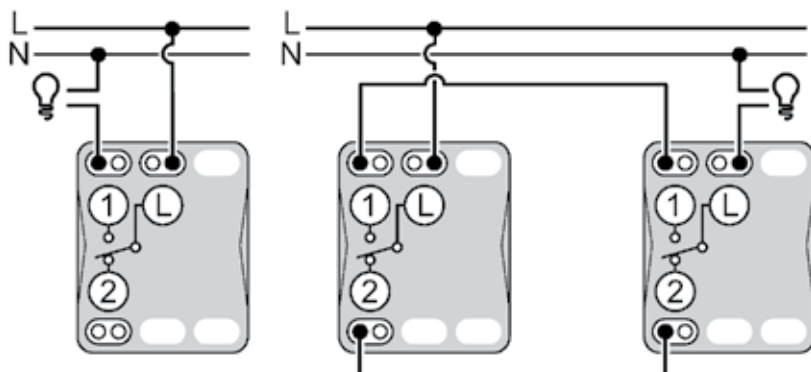

Техническая информация

Примеры соединения

Элементы управления

Выключатели на два направления

Цепь включения/
выключения

Цепь с выключателем на два направления

Выключатели на два направления со светодиодным индикатором

Цепь включения/
выключения
с контрольной
лампой

Цепь включения/
выключения
с индикаторной
лампой

Цепь с выключателем на два
направления с контрольной лампой

Двойные выключатели на два направления

2 цепи включения/
выключения

Сочетание с 2 выключателями на два направления

Техническая информация

Кнопочный выключатель

Управление освещением с помощью импульсного реле

Управление освещением на лестничных клетках с помощью таймера

Кнопочный выключатель со светодиодным индикатором