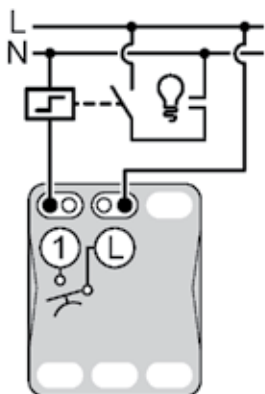

Техническая информация

Примеры соединения

Элементы управления

Выключатели на два направления

Цепь включения/
выключения

Цепь с выключателем на два направления

Выключатели на два направления со светодиодным индикатором

Цепь включения/
выключения
с контрольной
лампой

Цепь включения/
выключения
с индикаторной
лампой

Цепь с выключателем на два
направления с контрольной лампой

Двойные выключатели на два направления

2 цепи включения/
выключения

Сочетание с 2 выключателями на два направления

Техническая информация

Кнопочный выключатель

Управление освещением с помощью импульсного реле

Управление освещением на лестничных клетках с помощью таймера

Кнопочный выключатель со светодиодным индикатором