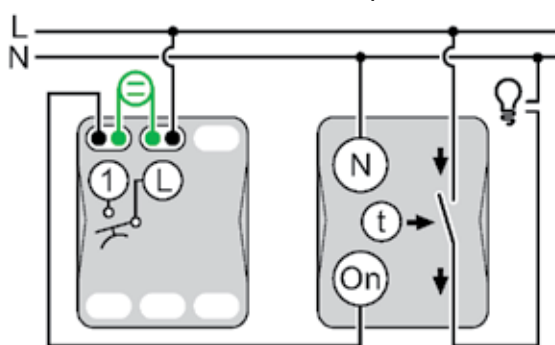

Техническая информация

Примеры соединения

Элементы управления

Выключатели на два направления

Цепь включения/
выключения

Цепь с выключателем на два направления

Выключатели на два направления со светодиодным индикатором

Цепь включения/
выключения
с контрольной
лампой

Цепь включения/
выключения
с индикаторной
лампой

Цепь с выключателем на два
направления с контрольной лампой

Двойные выключатели на два направления

2 цепи включения/
выключения

Сочетание с 2 выключателями на два направления

Техническая информация

Кнопочный выключатель

Управление освещением с помощью импульсного реле

Управление освещением на лестничных клетках с помощью таймера

Кнопочный выключатель со светодиодным индикатором

Управление освещением с помощью импульсного реле

Управление освещением на лестничных клетках с помощью таймера

Специализированные элементы управления

Кнопочный выключатель для жалюзи

- Ⓐ Модуль управления.
- Ⓑ Кнопочный выключатель для жалюзи: локальное управление.
- Ⓒ Кнопочный выключатель для жалюзи: центральное управление.