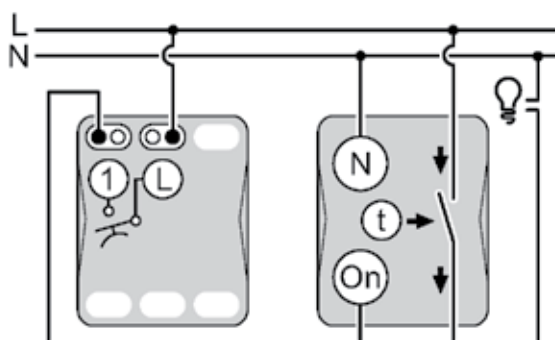

Техническая информация

Примеры соединения

Элементы управления

Выключатели на два направления

Цепь включения/
выключения

Цепь с выключателем на два направления

Выключатели на два направления со светодиодным индикатором

Цепь включения/
выключения
с контрольной
лампой

Цепь включения/
выключения
с индикаторной
лампой

Цепь с выключателем на два
направления с контрольной лампой

Двойные выключатели на два направления

2 цепи включения/
выключения

Сочетание с 2 выключателями на два направления

Техническая информация

Кнопочный выключатель

Управление освещением с помощью импульсного реле

Управление освещением на лестничных клетках с помощью таймера

Кнопочный выключатель со светодиодным индикатором